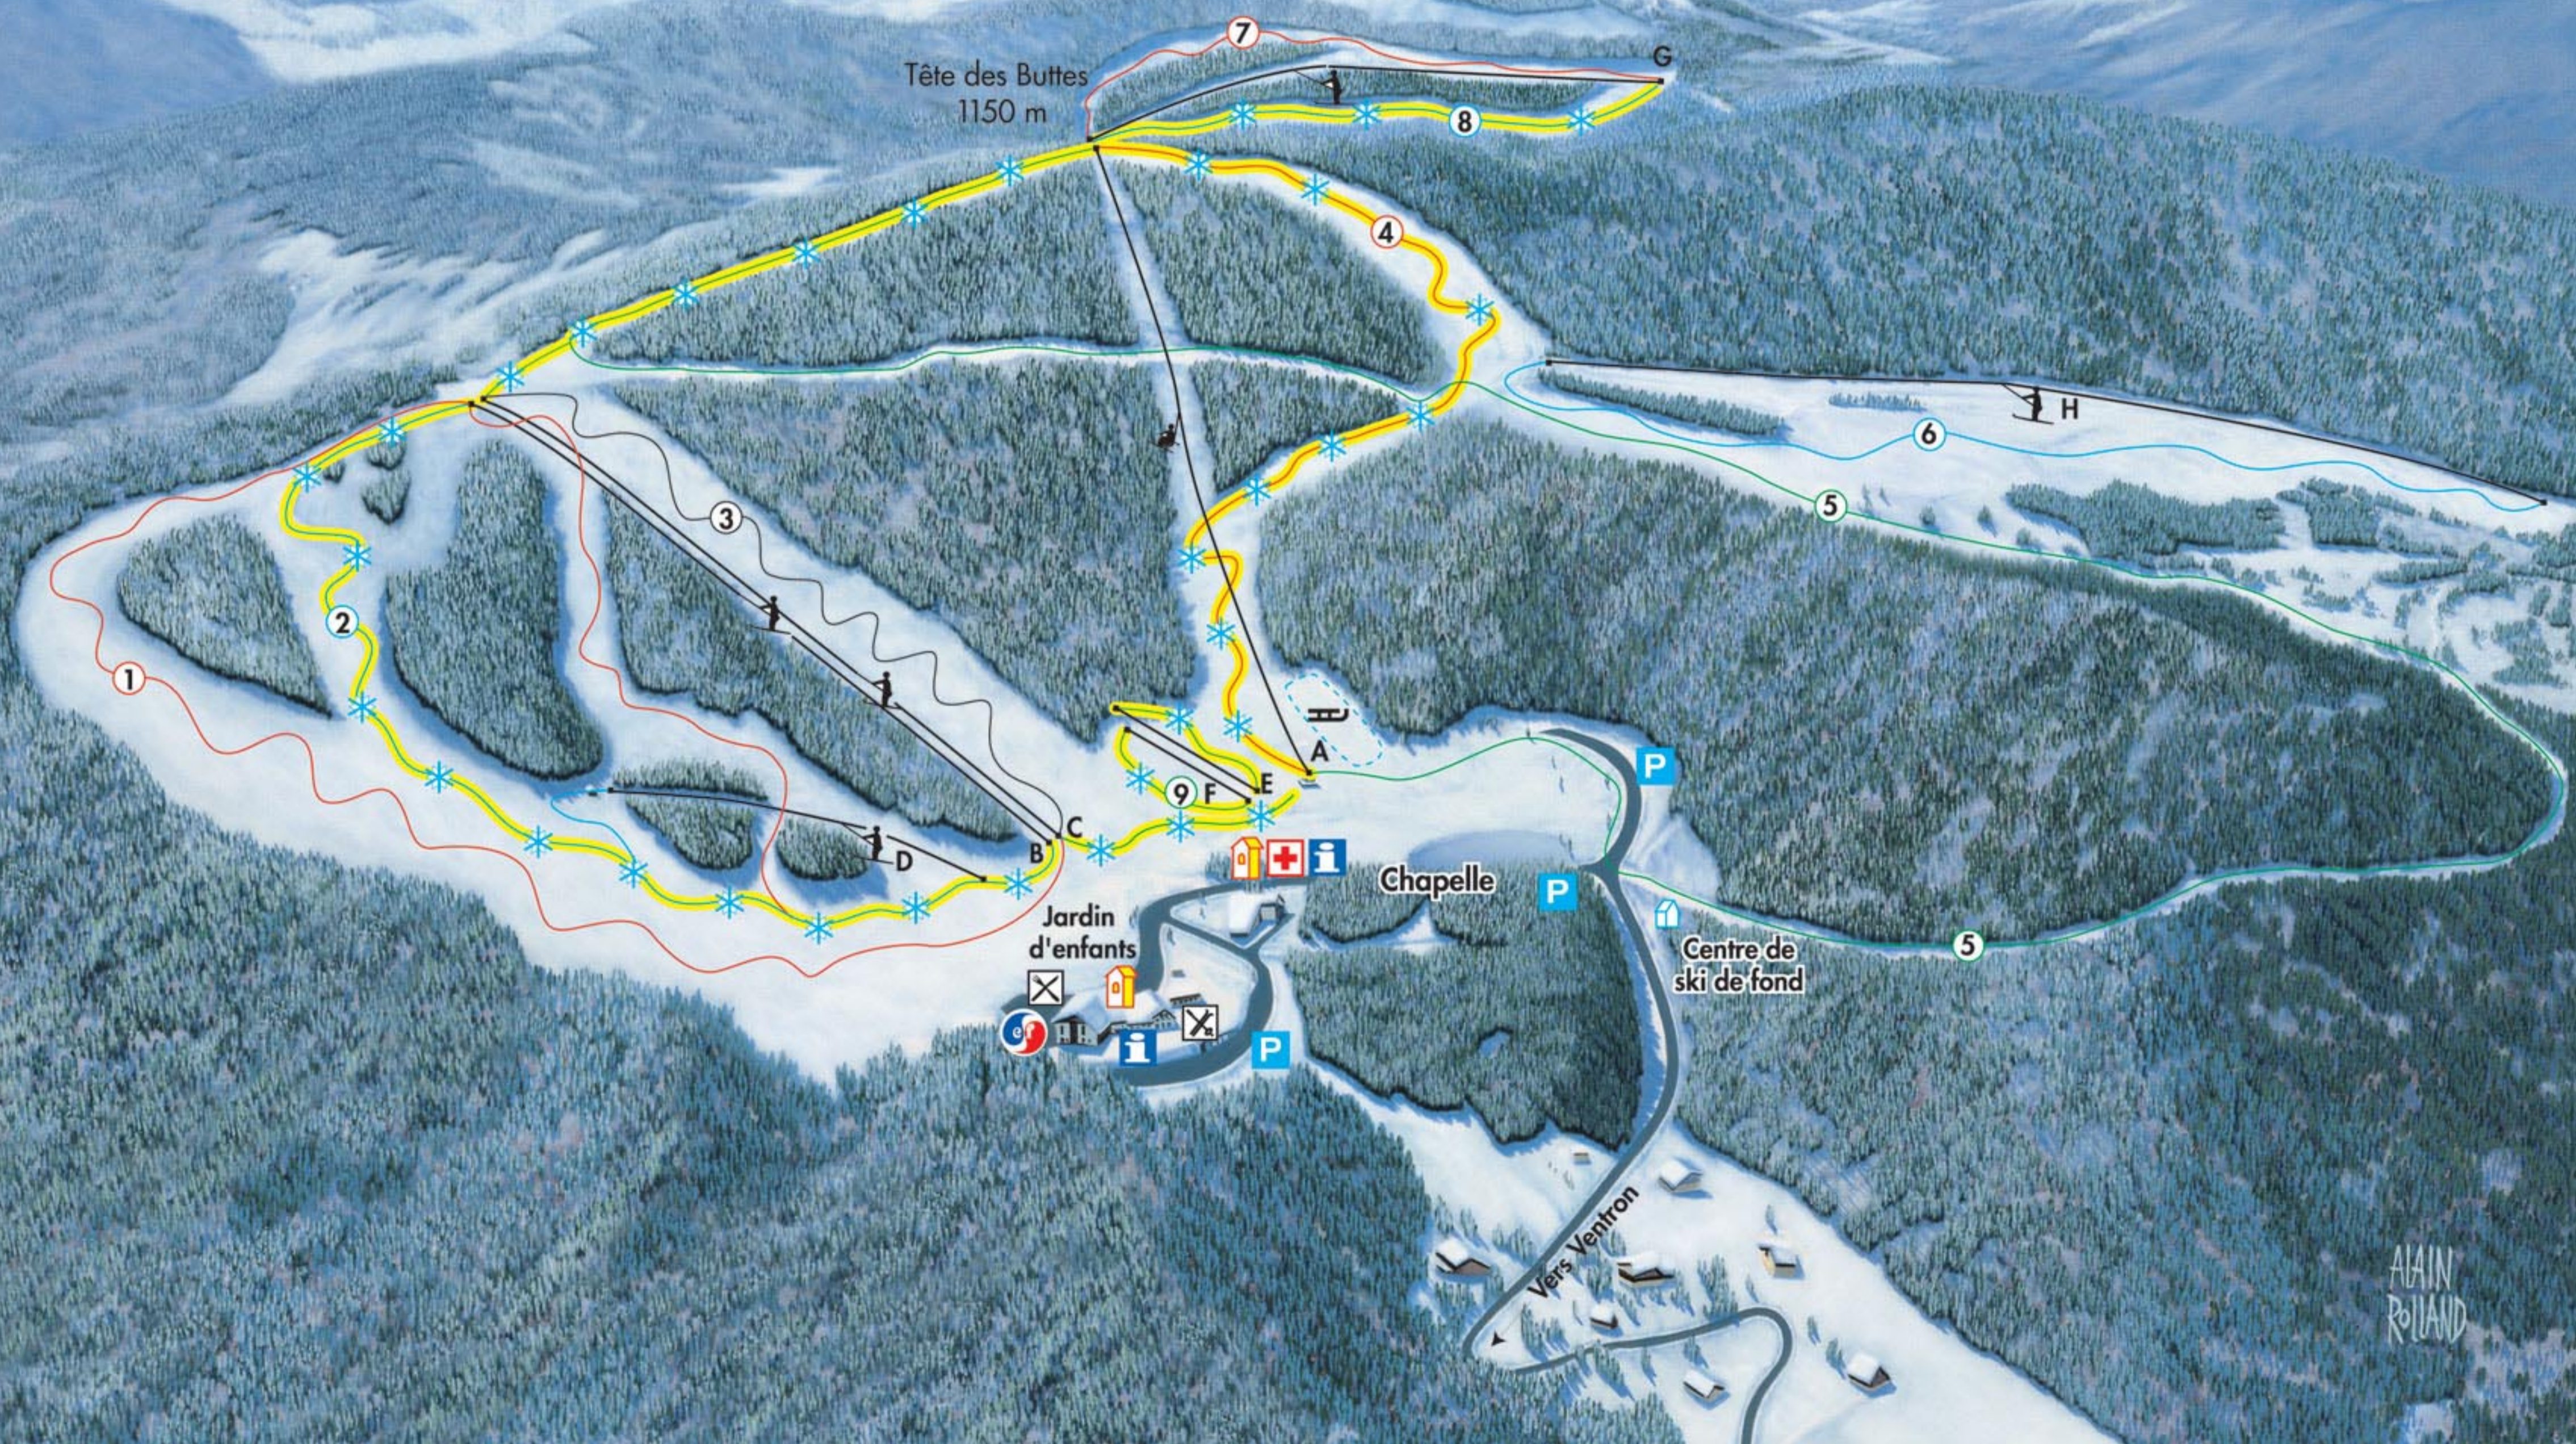

Ballon d'Alsace  
1247 m

Ballon de Servance  
1216 m

Tête des Champs  
1000 m

Tête des Buttes  
1150 m

ALAIN  
ROLLAND